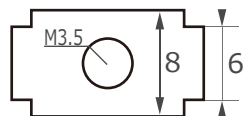

500 or 1000 or 1500 or 2000

【本製品断面図】

【アルミ用カバー断面図】

【アルミ本体断面図】

【止め金具断面図】

【止め金具上部視点】

【エンドキャップ面図】

※本品の規格および外観は改良のため予告なく変更することがあります

品番 FL-AC38

本製品はFLEXIA YN3528シリーズ専用のアルミバーとなっております。