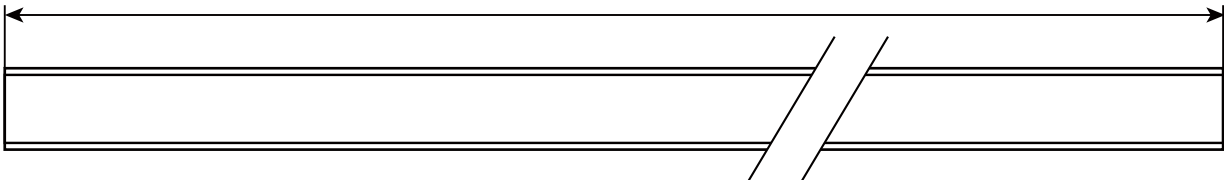

500 or 1000 or 1500 or 2000

【本製品断面図】

【アルミ用カバー断面図】

【アルミ本体断面図】

【止め金具断面図】

【止め金具上部視点】

【エンドキャップ面図】

※本品の規格および外観は改良のため予告なく変更することがあります

品番 FL-AC38

本製品はFLEXIA YN3528シリーズ専用のアルミバーとなっております。