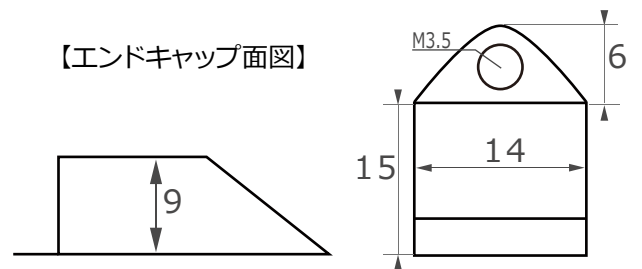

500 or 1000 or 1500 or 2000

【本製品断面図】

【アルミ用カバー断面図】

【アルミ本体断面図】

【止め金具断面図】

【止め金具上部視点】

【エンドキャップ面図】

※本品の規格および外観は改良のため予告なく変更することがあります

品番 FL-AC38

本製品はFLEXIA YN3528シリーズ専用のアルミバーとなっております。