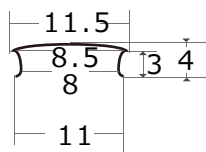

500 or 1000 or 1500 or 2000

【本製品断面図】

【アルミ用カバー断面図】

【アルミ本体断面図】

【止め金具断面図】

【止め金具上部視点】

【エンドキャップ面図】

※本品の規格および外観は改良のため予告なく変更することがあります

品番 FL-AC38

本製品はFLEXIA YN3528シリーズ専用のアルミバーとなっております。