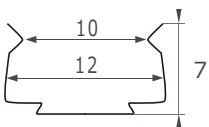

500 or 1000 or 1500 or 2000

【本製品断面図】

【アルミ用カバー断面図】

【アルミ本体断面図】

【止め金具断面図】

【止め金具上部視点】

【エンドキャップ面図】

※本品の規格および外観は改良のため予告なく変更することがあります

品番 FL-AC38

本製品はFLEXIA YN3528シリーズ専用のアルミバーとなっております。