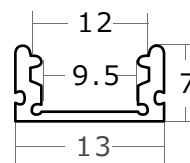

500 or 1000 or 1500 or 2000

【本製品断面図】

【アルミ用カバー断面図】

【アルミ本体断面図】

【止め金具断面図】

【止め金具上部視点】

【エンドキャップ面図】

※本品の規格および外観は改良のため予告なく変更することがあります

品番 FL-AC38

本製品はFLEXIA YN3528シリーズ専用のアルミバーとなっております。