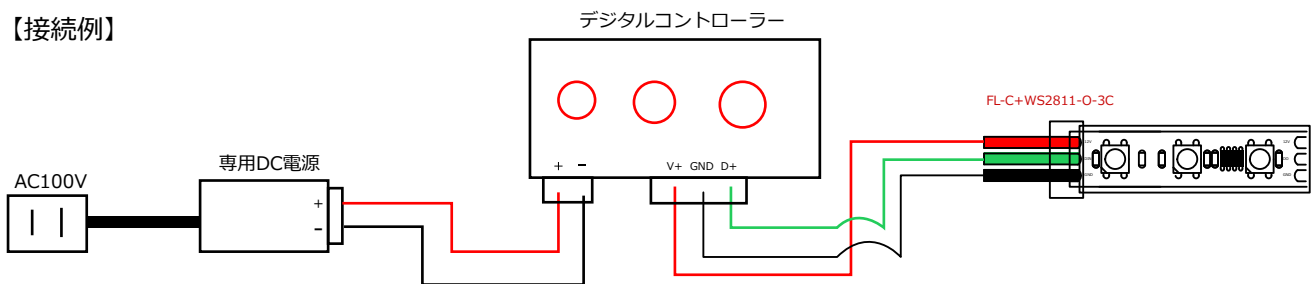

品番 : FL-CLUCS1903S-60-3C

FINE LINKS
株式会社 ファインリンクス

防滴仕様ではございません。一般屋内でお使いください。
浴室など高温場所に使用すると絶縁不良などが生じる恐れがあります

(Unit: mm)

【上面図】

【側面図】

【断面図】

◆基本システム構成

【接続例】

仕様

入力電圧 : DC12V
最大消費電力 : 14.4W / m
最大電流値 : 1.2A / m
LED数 : 60チップ / m(≒16.6mmピッチ)
保護等級 : IP65
カットポイントは50mm 5m1ロール仕様

その他詳細

製品種類 : FLEXIA IC外付けデジタルタイプ
【デジタルタイプの仕様】
搭載IC : UCS1903S
制御タイプ : 3CHIP制御
BIT数 : 8 BIT

※消費電力・入力電流の数値はフルカラー時の最大出力のものです。

※本品の規格および外観は改良のため予告なく変更する場合がございます。