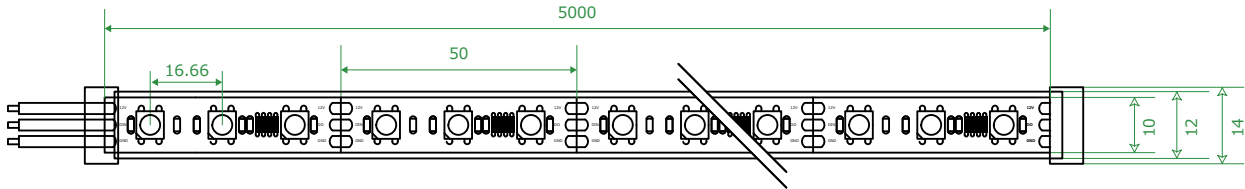

品番 : FL-CLUCS1903S-60-3C

FINE LINKS
株式会社 ファインリンクス

防滴仕様ではございません。一般屋内でお使いください。
浴室など高温場所に使用すると絶縁不良などが生じる恐れがあります

(Unit: mm)

【上面図】

【側面図】

【断面図】

◆基本システム構成

【接続例】

仕様

入力電圧 : DC12V
最大消費電力 : 14.4W / m
最大電流値 : 1.2A / m
LED数 : 60チップ / m(≒16.6mmピッチ)
保護等級 : IP65
カットポイントは50mm 5m1ロール仕様

その他詳細

製品種類 : FLEXIA IC外付けデジタルタイプ
【デジタルタイプの仕様】
搭載IC : UCS1903S
制御タイプ : 3CHIP制御
BIT数 : 8 BIT