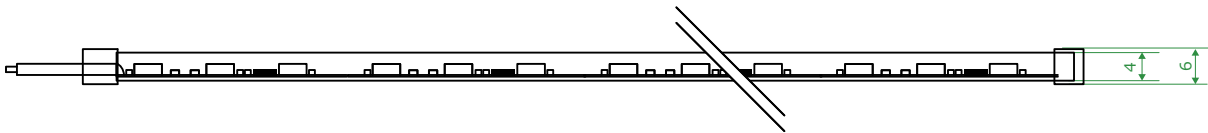

品番 : FL-CLUCS1903S-60-3C

FINE LINKS
株式会社 ファインリンクス

防滴仕様ではございません。一般屋内でお使いください。
浴室など高温場所に使用すると絶縁不良などが生じる恐れがあります

(Unit: mm)

【上面図】

【側面図】

【断面図】

◆基本システム構成

【接続例】

仕様

入力電圧 : DC12V
最大消費電力 : 14.4W / m
最大電流値 : 1.2A / m
LED数 : 60チップ / m(≒16.6mmピッチ)
保護等級 : IP65
カットポイントは50mm 5m1ロール仕様

その他詳細

製品種類 : FLEXIA IC外付けデジタルタイプ
【デジタルタイプの仕様】
搭載IC : UCS1903S
制御タイプ : 3CHIP制御
BIT数 : 8 BIT