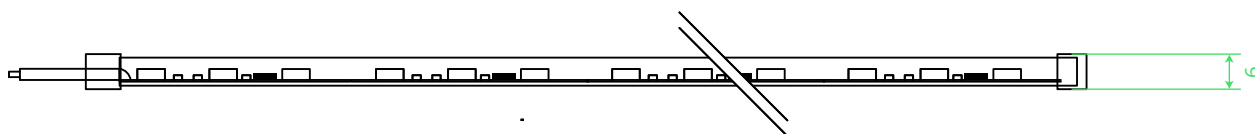

品番 : FL-CLUCS2903-O-6C

FINE LINKS

株式会社 ファインリンクス

※防滴仕様の器具です。一般屋外(屋側)でお使いください。
浴室など高温場所に使用すると絶縁不良などが生じる恐れがあります。

(Unit: mm/inch)

【側面図】

【断面図】

◆基本システム構成

【接続例】

仕様

入力電圧 : DC24V
最大消費電力 : 14.4W / m
最大電流値 : 0.6A / m
全光束 : 20lm
LED数 : 60チップ / m(≒16.5mmピッチ)
保護等級 : IP65
カットポイントは100mm 10m1ロール仕様

※消費電力・入力電流の数値はフルカラー時の最大出力のものです。

その他詳細

製品種類 : FLEXIA IC外付けデジタルタイプ

【デジタルタイプの仕様】
搭載IC : UCS2903
制御タイプ : 6CHIP制御
BIT数 : 8 BIT