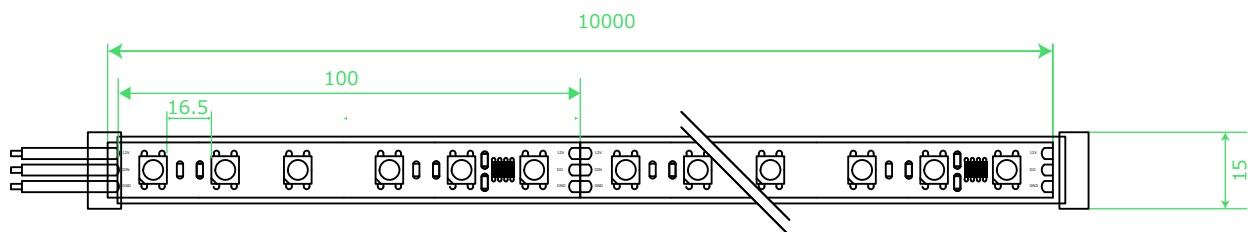

品番 : FL-CLUCS2903-O-6C

FINE LINKS

株式会社 ファインリンクス

※防滴仕様の器具です。一般屋外(屋側)でお使いください。
浴室など高温場所に使用すると絶縁不良などが生じる恐れがあります。

(Unit: mm/inch)

【側面図】

【断面図】

◆基本システム構成

【接続例】

仕様

入力電圧 : DC24V
最大消費電力 : 14.4W / m
最大電流値 : 0.6A / m
全光束 : 20lm
LED数 : 60チップ / m(≒16.5mmピッチ)
保護等級 : IP65
カットポイントは100mm 10m1ロール仕様

※消費電力・入力電流の数値はフルカラー時の最大出力のものです。

その他詳細

製品種類 : FLEXIA IC外付けデジタルタイプ

【デジタルタイプの仕様】
搭載IC : UCS2903
制御タイプ : 6CHIP制御
BIT数 : 8 BIT