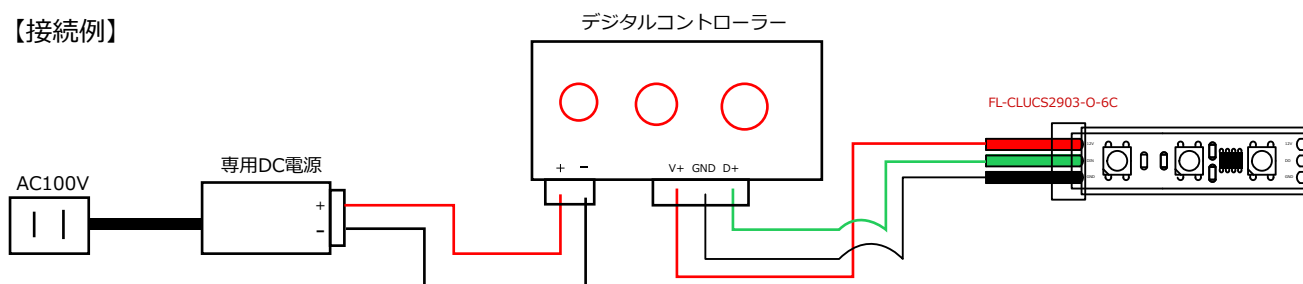

品番 : FL-CLUCS2903-O-6C

FINE LINKS

株式会社 ファインリンクス

※防滴仕様の器具です。一般屋外(屋側)でお使いください。
浴室など高温場所に使用すると絶縁不良などが生じる恐れがあります。

(Unit: mm/inch)

【側面図】

【断面図】

◆基本システム構成

【接続例】

仕様

入力電圧 : DC24V
最大消費電力 : 14.4W / m
最大電流値 : 0.6A / m
全光束 : 20lm
LED数 : 60チップ / m(≒16.5mmピッチ)
保護等級 : IP65
カットポイントは100mm 10m1ロール仕様

※消費電力・入力電流の数値はフルカラー時の最大出力のものです。

その他詳細

製品種類 : FLEXIA IC外付けデジタルタイプ

【デジタルタイプの仕様】
搭載IC : UCS2903
制御タイプ : 6CHIP制御
BIT数 : 8 BIT