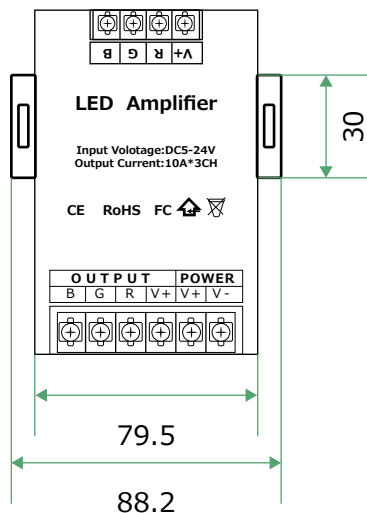

品番 : FL-RGBAP30A

株式会社 ファインリンクス

※防滴仕様の器具ではありません。一般屋内でお使いください。
浴室など高温場所に使用すると絶縁不良などが生じる恐れがあります。

(Unit: mm/inch)

【上面図】

【側面図】

◆基本システム構成

仕様

入力電圧 : DC5V-24V
最大消費電力 : 5V:<150W,12V:<360W, 24V:<720W
最大電流値 : 30A
制御タイプ : RGB
調光タイプ : PWM
保護等級 : IP20
重量 : 208g

※その他詳しい仕様は直接お問い合わせください。

その他詳細

名称 : RGB信号増幅機
【対応製品】
FLEXIA RGBシリーズ
FLEDYX RGBシリーズ
LEDウォールウォッシャーシリーズ