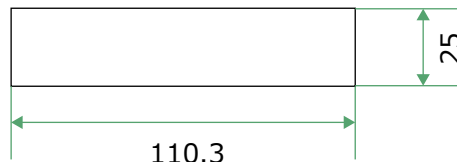

品番 : FL-RGBAP30A

株式会社 ファインリンクス

※防滴仕様の器具ではありません。一般屋内でお使いください。
浴室など高温場所に使用すると絶縁不良などが生じる恐れがあります。

(Unit: mm/inch)

【上面図】

【側面図】

◆基本システム構成

仕様

入力電圧 : DC5V-24V
最大消費電力 : 5V:<150W,12V:<360W, 24V:<720W
最大電流値 : 30A
制御タイプ : RGB
調光タイプ : PWM
保護等級 : IP20
重量 : 208g

※その他詳しい仕様は直接お問い合わせください。

その他詳細

名称 : RGB信号増幅機
【対応製品】
FLEXIA RGBシリーズ
FLEDYX RGBシリーズ
LEDウォールウォッシャーシリーズ