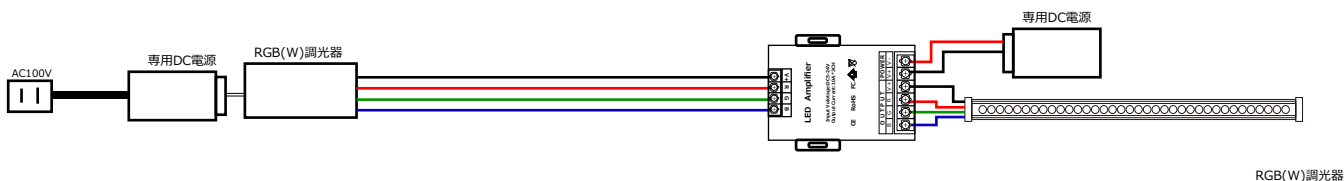

品番 : FL-RGBAP30A

株式会社 ファインリンクス

※防滴仕様の器具ではありません。一般屋内でお使いください。
浴室など高温場所に使用すると絶縁不良などが生じる恐れがあります。

(Unit: mm/inch)

【上面図】

【側面図】

◆基本システム構成

仕様

入力電圧 : DC5V-24V
最大消費電力 : 5V:<150W,12V:<360W, 24V:<720W
最大電流値 : 30A
制御タイプ : RGB
調光タイプ : PWM
保護等級 : IP20
重量 : 208g

※その他詳しい仕様は直接お問い合わせください。

その他詳細

名称 : RGB信号増幅機
【対応製品】
FLEXIA RGBシリーズ
FLEDYX RGBシリーズ
LEDウォールウォッシャーシリーズ