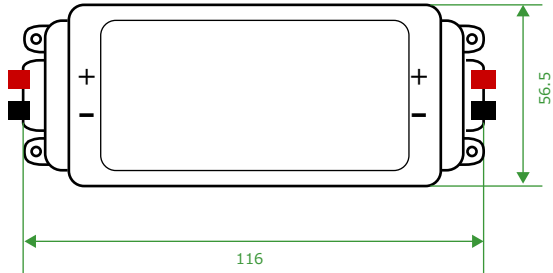

品番：FL-RMDA

**FINE LINKS**

株式会社 ファインリンクス

防滴仕様ではございません。一般屋内でお使いください。  
浴室など高温場所に使用すると絶縁不良などが生じる恐れがあります

(Unit: mm/inch)

【本体上面図】

【本体側面図】

【リモコン上面図】

【リモコン側面図】

#### ◆基本システム構成

【接続例】

#### 仕様

入力電圧 : DC12 / DC24  
最大消費電力 : 12V => 96W / 24V => 192W  
出力ポート : 1チャンネル  
最大出力電流 : 8A  
動作環境温度 : -20℃ ~ 50℃  
サイズ : L116x W56.5 x H34mm  
重量 : 138g