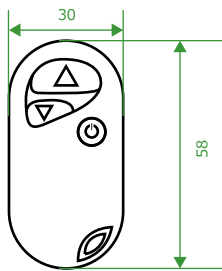

品番：FL-RMDA

**FINE LINKS**

株式会社 ファインリンクス

防滴仕様ではございません。一般屋内でお使いください。  
浴室など高温場所に使用すると絶縁不良などが生じる恐れがあります

(Unit: mm/inch)

【本体上面図】

【本体側面図】

【リモコン上面図】

【リモコン側面図】

#### 仕様

入力電圧 : DC12 / DC24  
最大消費電力 : 12V => 96W / 24V => 192W  
出力ポート : 1チャンネル  
最大出力電流 : 8A  
動作環境温度 : -20℃ ~ 50℃  
サイズ : L116x W56.5 x H34mm  
重量 : 138g