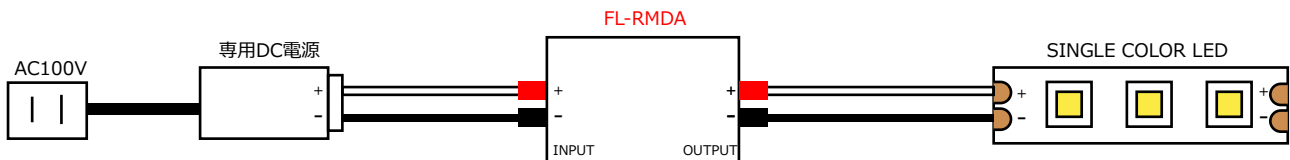

品番：FL-RMDA

**FINE LINKS**

株式会社 ファインリンクス

防滴仕様ではございません。一般屋内でお使いください。  
浴室など高温場所に使用すると絶縁不良などが生じる恐れがあります

(Unit: mm/inch)

【本体上面図】

【本体側面図】

【リモコン上面図】

【リモコン側面図】

#### 仕様

入力電圧 : DC12 / DC24  
最大消費電力 : 12V => 96W / 24V => 192W  
出力ポート : 1チャンネル  
最大出力電流 : 8A  
動作環境温度 : -20℃ ~ 50℃  
サイズ : L116x W56.5 x H34mm  
重量 : 138g