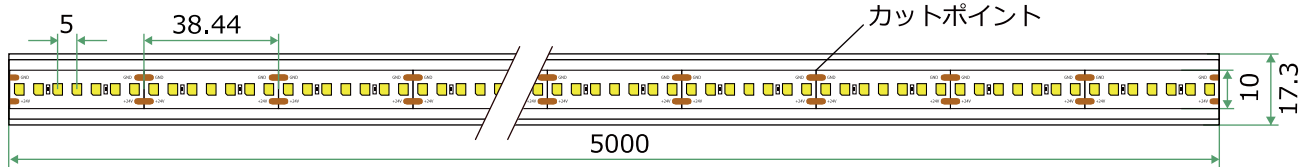

品番：FL-VN2835xxyy-24V182 ※品番のxxとyyは下記の【品番表】を参照ください。

※防滴仕様の器具ではございません。一般屋内でお使いください。
浴室など高温場所に使用すると絶縁不良などが生じる恐れがあります。

(Unit: mm)

【上面図】

【側面図】

【断面図】

【留め金具 正面図】

【留め金具 側面図】

【エンドキャップ詳細図面】

【品番表】

品番	発光色	色温度
FL-VN2835WW25-24V182	電球色	2500K
FL-VN2835WW28-24V182	電球色	2800K
FL-VN2835CW60-24V182	昼白色	6000K

仕様

入力電圧 : DC24V
消費電力 : 15W / m
電流値 : 0.625A / m
色温度 : 2500K / 2800K / 6000K
ルーメン値 : 1500lm / m
LED数 : 182chip (≒5mmピッチ) / m
保護等級 : IP20
カットポイント : 38.44mm
その他詳しい仕様は直接お問い合わせください。