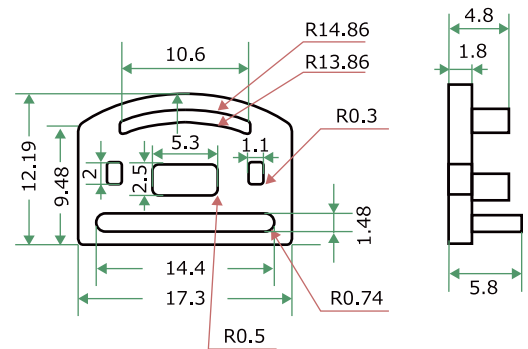

品番：FL-VN2835xxyy-24V182 ※品番のxxとyyは下記の【品番表】を参照ください。

※防滴仕様の器具ではございません。一般屋内でお使いください。
浴室など高温場所に使用すると絶縁不良などが生じる恐れがあります。

(Unit: mm)

【上面図】

【側面図】

【断面図】

【留め金具 正面図】

【留め金具 側面図】

【エンドキャップ詳細図面】

【品番表】

品番	発光色	色温度
FL-VN2835WW25-24V182	電球色	2500K
FL-VN2835WW28-24V182	電球色	2800K
FL-VN2835CW60-24V182	昼白色	6000K

仕様

入力電圧 : DC24V
消費電力 : 15W / m
電流値 : 0.625A / m
色温度 : 2500K / 2800K / 6000K
ルーメン値 : 1500lm / m
LED数 : 182chip (≒5mmピッチ) / m
保護等級 : IP20
カットポイント : 38.44mm
その他詳しい仕様は直接お問い合わせください。