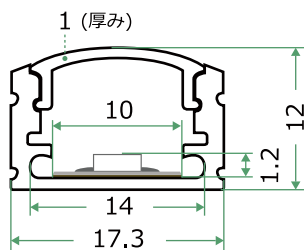

品番：FL-VN2835xxyy-24V182 ※品番のxxとyyは下記の【品番表】を参照ください。

※防滴仕様の器具ではございません。一般屋内でお使いください。
浴室など高温場所に使用すると絶縁不良などが生じる恐れがあります。

(Unit: mm)

【上面図】

【側面図】

【断面図】

【留め金具 正面図】

【留め金具 側面図】

【エンドキャップ詳細図面】

【品番表】

品番	発光色	色温度
FL-VN2835WW25-24V182	電球色	2500K
FL-VN2835WW28-24V182	電球色	2800K
FL-VN2835CW60-24V182	昼白色	6000K

仕様

入力電圧 : DC24V
消費電力 : 15W / m
電流値 : 0.625A / m
色温度 : 2500K / 2800K / 6000K
ルーメン値 : 1500lm / m
LED数 : 182chip (≒5mmピッチ) / m
保護等級 : IP20
カットポイント : 38.44mm
その他詳しい仕様は直接お問い合わせください。