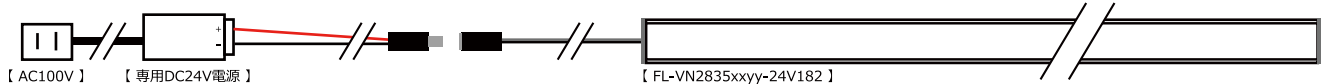

【エンドキャップ詳細図面】

【品番表】

品番	発光色	色温度
FL-VN2835WW25-24V182	電球色	2500K
FL-VN2835WW28-24V182	電球色	2800K
FL-VN2835CW60-24V182	昼白色	6000K

仕様

入力電圧 : DC24V
消費電力 : 15W / m
電流値 : 0.625A / m
色温度 : 2500K / 2800K / 6000K
ルーメン値 : 1500lm / m
LED数 : 182chip (≒5mmピッチ) / m
保護等級 : IP20
カットポイント : 38.44mm
その他詳しい仕様は直接お問い合わせください。