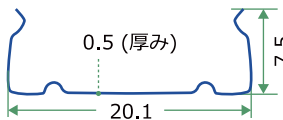

品番：FL-VN2835xxyy-24V182 ※品番のxxとyyは下記の【品番表】を参照ください。

※防滴仕様の器具ではございません。一般屋内でお使いください。
浴室など高温場所に使用すると絶縁不良などが生じる恐れがあります。

(Unit: mm)

【上面図】

【側面図】

【断面図】

【留め金具 正面図】

【留め金具 側面図】

【エンドキャップ詳細図面】

【品番表】

品番	発光色	色温度
FL-VN2835WW25-24V182	電球色	2500K
FL-VN2835WW28-24V182	電球色	2800K
FL-VN2835CW60-24V182	昼白色	6000K

仕様

入力電圧 : DC24V
消費電力 : 15W / m
電流値 : 0.625A / m
色温度 : 2500K / 2800K / 6000K
ルーメン値 : 1500lm / m
LED数 : 182chip (≒5mmピッチ) / m
保護等級 : IP20
カットポイント : 38.44mm
その他詳しい仕様は直接お問い合わせください。