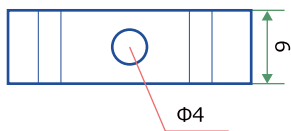

【エンドキャップ詳細図面】

【品番表】

品番	発光色	色温度
FL-VN2835WW25-24V182	電球色	2500K
FL-VN2835WW28-24V182	電球色	2800K
FL-VN2835CW60-24V182	昼白色	6000K

仕様

入力電圧 : DC24V
消費電力 : 15W / m
電流値 : 0.625A / m
色温度 : 2500K / 2800K / 6000K
ルーメン値 : 1500lm / m
LED数 : 182chip (≒5mmピッチ) / m
保護等級 : IP20
カットポイント : 38.44mm
その他詳しい仕様は直接お問い合わせください。