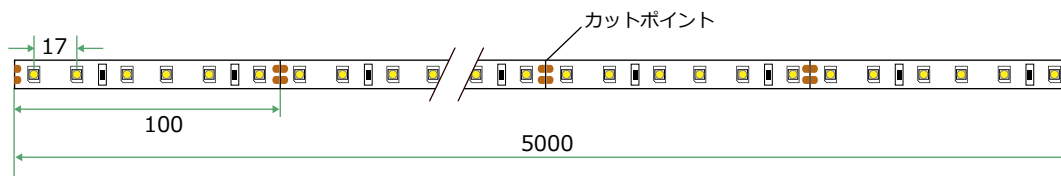

品番 : YN3528XX-60-24

※品番のXXは下記の【品番表】を参照ください。

株式会社 ファインリンクス

※防滴仕様の器具です。一般屋外(屋側)でお使いください。
浴室など高温場所に使用すると絶縁不良などが生じる恐れがあります。

(Unit: mm)

【上面図】

【側面図】

【断面図】

【品番表】

品番	発光色
YN3528CW-60-24	昼白色
YN3528WW-60-24	電球色

◆基本システム構成

【接続例】

仕様

入力電圧 : DC24V
消費電力 : 4.8W / m
電流値 : 0.2A / m
全光束 : 300lm ~ 340lm / m
LED数 : 60chip (≒17mmピッチ) / m
保護等級 : IP68準拠
カットポイント100mm 5m1ロール仕様

※その他詳しい仕様は直接お問い合わせください。