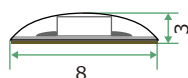

【品番表】

品番	発光色
YN3528CW-60-24	昼白色
YN3528WW-60-24	電球色

◆基本システム構成

【接続例】

仕様

入力電圧 : DC24V
消費電力 : 4.8W / m
電流値 : 0.2A / m
全光束 : 300lm ~ 340lm / m
LED数 : 60chip (≒17mmピッチ) / m
保護等級 : IP68準拠
カットポイント100mm 5m1ロール仕様

※その他詳しい仕様は直接お問い合わせください。