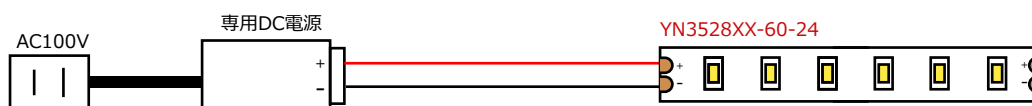

品番 : YN3528XX-60-24

※品番のXXは下記の【品番表】を参照ください。

株式会社 ファインリンクス

※防滴仕様の器具です。一般屋外(屋側)でお使いください。
浴室など高温場所に使用すると絶縁不良などが生じる恐れがあります。

(Unit: mm)

【上面図】

【側面図】

【断面図】

【品番表】

品番	発光色
YN3528CW-60-24	昼白色
YN3528WW-60-24	電球色

◆基本システム構成

【接続例】

仕様

入力電圧 : DC24V
消費電力 : 4.8W / m
電流値 : 0.2A / m
全光束 : 300lm ~ 340lm / m
LED数 : 60chip (≒17mmピッチ) / m
保護等級 : IP68準拠
カットポイント100mm 5m1ロール仕様

※その他詳しい仕様は直接お問い合わせください。