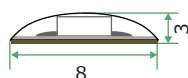

品番 : YN3528XX120-24

※品番のXXは下記の【品番表】を参照ください。

株式会社 ファインリンクス

※防滴仕様の器具です。一般屋外(屋側)でお使いください。  
浴室など高温場所に使用すると絶縁不良などが生じる恐れがあります。

(Unit: mm)

【上面図】

【側面図】

【断面図】