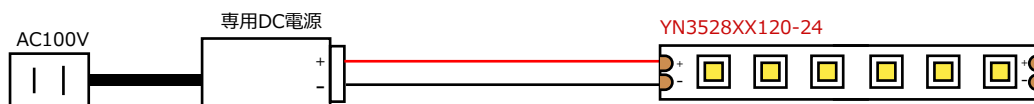

品番 : YN3528XX120-24

※品番のXXは下記の【品番表】を参照ください。

株式会社 ファインリンクス

※防滴仕様の器具です。一般屋外(屋側)でお使いください。  
浴室など高温場所に使用すると絶縁不良などが生じる恐れがあります。

(Unit: mm)

【上面図】

【側面図】

【断面図】

【品番表】

品番	発光色
YN3528CW120-24	昼白色
YN3528WW120-24	電球色

◆基本システム構成

【接続例】

仕様

入力電圧 : DC24V  
消費電力 : 9.6W / m  
電流値 : 0.4A  
全光束 : 600lm ~ 680lm / m  
LED数 : 120chip (≒8.5mmピッチ) / m  
保護等級 : IP68準拠  
カットポイント50mm 5m1口ール仕様