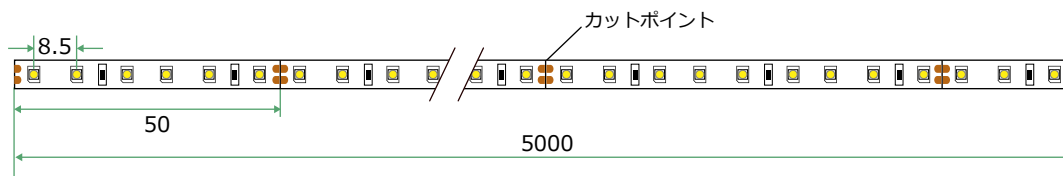

品番 : YN3528XX120-24

※品番のXXは下記の【品番表】を参照ください。

株式会社 ファインリンクス

※防滴仕様の器具です。一般屋外(屋側)でお使いください。  
浴室など高温場所に使用すると絶縁不良などが生じる恐れがあります。

(Unit: mm)

【上面図】

【側面図】

【断面図】

【品番表】

品番	発光色
YN3528CW120-24	昼白色
YN3528WW120-24	電球色

◆基本システム構成

【接続例】

仕様

入力電圧 : DC24V  
消費電力 : 9.6W / m  
電流値 : 0.4A  
全光束 : 600lm ~ 680lm / m  
LED数 : 120chip (≒8.5mmピッチ) / m  
保護等級 : IP68準拠  
カットポイント50mm 5m1口ール仕様