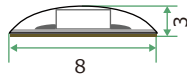

品番 : YN3528XXZZ

※品番のXXとZZは下記の【品番表】を参照ください。

株式会社 ファインリンクス

※防滴仕様の器具です。一般屋外(屋側)でお使いください。  
浴室など高温場所に使用すると絶縁不良などが生じる恐れがあります。

(Unit: mm)

【上面図】

【側面図】

【断面図】