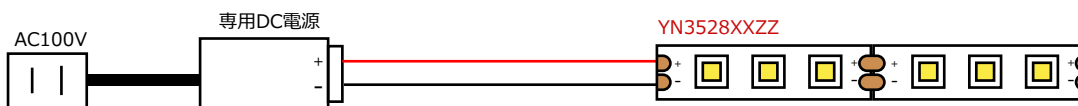

品番 : YN3528XXZZ

※品番のXXとZZは下記の【品番表】を参照ください。

株式会社 ファインリンクス

※防滴仕様の器具です。一般屋外(屋側)でお使いください。  
浴室など高温場所に使用すると絶縁不良などが生じる恐れがあります。

(Unit: mm)

【上面図】

【側面図】

【断面図】

【品番表】

品番	発光色	色温度
YN3528CW75	昼白色	7500K
YN3528CW60	昼白色	6000K
YN3528NW40	温白色	4000K
YN3528WW30	電球色	3000K
YN3528WW28	電球色	2800K
YN3528WW25	電球色	2500K

◆基本システム構成

【接続例】

仕様

入力電圧 : DC12V  
消費電力 : 4.8W / m  
電流値 : 0.4A  
全光束 : 300lm ~ 340lm / m  
LED数 : 60chip (≒17mmピッチ) / m  
保護等級 : IP68準拠  
カットポイント50mm 5m1口ール仕様