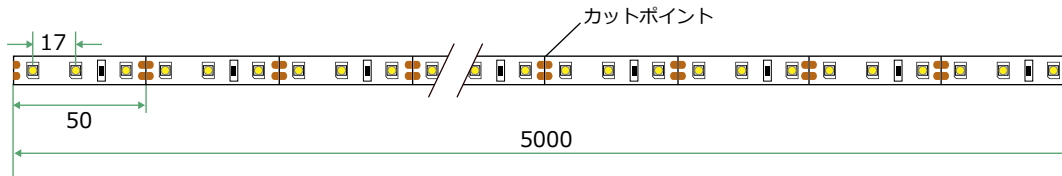

品番 : YN3528XXZZ

※品番のXXとZZは下記の【品番表】を参照ください。

株式会社 ファインリンクス

※防滴仕様の器具です。一般屋外(屋側)でお使いください。  
浴室など高温場所に使用すると絶縁不良などが生じる恐れがあります。

(Unit: mm)

【上面図】

【側面図】

【断面図】

【品番表】

品番	発光色	色温度
YN3528CW75	昼白色	7500K
YN3528CW60	昼白色	6000K
YN3528NW40	温白色	4000K
YN3528WW30	電球色	3000K
YN3528WW28	電球色	2800K
YN3528WW25	電球色	2500K

◆基本システム構成

【接続例】

仕様

入力電圧 : DC12V  
消費電力 : 4.8W / m  
電流値 : 0.4A  
全光束 : 300lm ~ 340lm / m  
LED数 : 60chip (≒17mmピッチ) / m  
保護等級 : IP68準拠  
カットポイント50mm 5m1口ール仕様