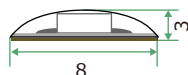

品番 : YN3528XXZZ120

※品番のXXとZZは下記の【品番表】を参照ください。

株式会社 ファインリンクス

※防滴仕様の器具です。一般屋外(屋側)でお使いください。
浴室など高温場所に使用すると絶縁不良などが生じる恐れがあります。

(Unit: mm/inch)

【上面図】

【側面図】

【断面図】