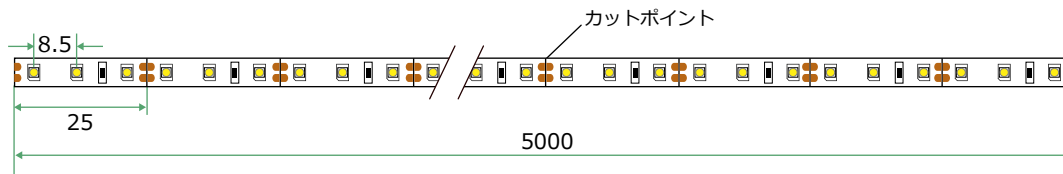

品番 : YN3528XXZZ120

※品番のXXとZZは下記の【品番表】を参照ください。

株式会社 ファインリンクス

※防滴仕様の器具です。一般屋外(屋側)でお使いください。
浴室など高温場所に使用すると絶縁不良などが生じる恐れがあります。

(Unit: mm/inch)

【上面図】

【側面図】

【断面図】

【品番表】

品番	発光色	色温度
YN3528CW75120	昼白色	7500K
YN3528CW60120	昼白色	6000K
YN3528NW40120	白色	4000K
YN3528WW30120	電球色	3000K
YN3528WW28120	電球色	2800K
YN3528WW25120	電球色	2500K

◆基本システム構成

【接続例】

仕様

入力電圧 : DC12V
消費電力 : 9.6W / m
電流値 : 0.8A
全光束 : 600lm ~ 680lm / m
LED数 : 120chip (≒8.5mmピッチ) / m
保護等級 : IP68準拠
カットポイント25mm 5m1口ール仕様