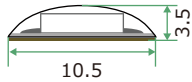

品番 : YN5050RGB-12

株式会社 ファインリンクス

※防滴仕様の器具です。一般屋外(屋側)でお使いください。
浴室など高温場所に使用すると絶縁不良などが生じる恐れがあります。

(Unit: mm)

【上面図】

【側面図】

【断面図】

◆基本システム構成

【接続例】

仕様	その他詳細
入力電圧 : DC12V 消費電力 : 14.4W / m 電流値 : 1.2A / m 波長 : R=>620-630nm / G=>520-530 / B => 455-465 LED数 : 60chip (≒17mmピッチ) / m 保護等級 : IP68準拠 カットポイント50mm 5m1ロール仕様 ※その他詳しい仕様は直接お問い合わせください。	名称 : FLEXIA 【対応調光器】 リモコン式調光器 : FL-T3600RF 【対応信号増幅器】 RGB信号増幅機 : FL-RGBAP30A 【対応DMXデコーダー】 DMX to RGBデコーダー : FL-T853-6A

※本品の規格および外観は改良のため予告なく変更する場合がございます。