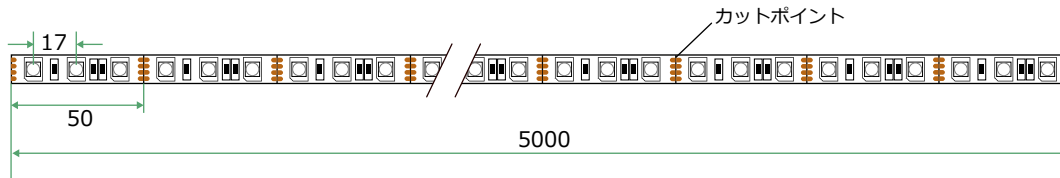

品番 : YN5050RGB-12

株式会社 ファインリンクス

※防滴仕様の器具です。一般屋外(屋側)でお使いください。
浴室など高温場所に使用すると絶縁不良などが生じる恐れがあります。

(Unit: mm)

【上面図】

【側面図】

【断面図】

◆基本システム構成

【接続例】

仕様	その他詳細
入力電圧 : DC12V 消費電力 : 14.4W / m 電流値 : 1.2A / m 波長 : R=>620-630nm / G=>520-530 / B => 455-465 LED数 : 60chip (≒17mmピッチ) / m 保護等級 : IP68準拠 カットポイント50mm 5m1ロール仕様 <small>※その他詳しい仕様は直接お問い合わせください。</small>	名称 : FLEXIA 【対応調光器】 リモコン式調光器 : FL-T3600RF 【対応信号増幅器】 RGB信号増幅機 : FL-RGBAP30A 【対応DMXデコーダー】 DMX to RGBデコーダー : FL-T853-6A