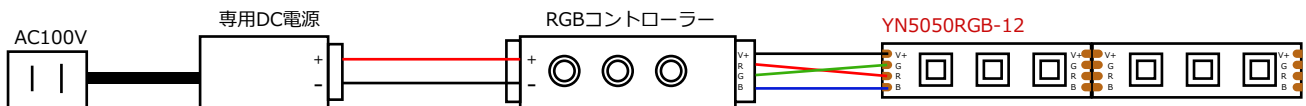

品番 : YN5050RGB-12

株式会社 ファインリンクス

※防滴仕様の器具です。一般屋外(屋側)でお使いください。
浴室など高温場所に使用すると絶縁不良などが生じる恐れがあります。

(Unit: mm)

【上面図】

【側面図】

【断面図】

◆基本システム構成

【接続例】

仕様	その他詳細
入力電圧 : DC12V 消費電力 : 14.4W / m 電流値 : 1.2A / m 波長 : R=>620-630nm / G=>520-530 / B => 455-465 LED数 : 60chip (≒17mmピッチ) / m 保護等級 : IP68準拠 カットポイント50mm 5m1ロール仕様 <small>※その他詳しい仕様は直接お問い合わせください。</small>	名称 : FLEXIA 【対応調光器】 リモコン式調光器 : FL-T3600RF 【対応信号増幅器】 RGB信号増幅機 : FL-RGBAP30A 【対応DMXデコーダー】 DMX to RGBデコーダー : FL-T853-6A