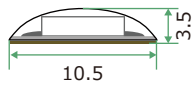

品番 : YN5050RGB-24

株式会社 ファインリンクス

※防滴仕様の器具です。一般屋外(屋側)でお使いください。
浴室など高温場所に使用すると絶縁不良などが生じる恐れがあります。

(Unit: mm)

【上面図】

【側面図】

【断面図】

◆基本システム構成

【接続例】

仕様	その他詳細
入力電圧 : DC24V 消費電力 : 14.4W / m 電流値 : 0.6A / m 波長 : R=>620-630nm / G=>520-530 / B => 455-465 LED数 : 60chip (≒17mmピッチ) / m 保護等級 : IP68準拠 カットポイント100mm 5m1ロール仕様 ※その他詳しい仕様は直接お問い合わせください。	名称 : FLEXIA 【対応調光器】 リモコン式調光器 : FL-T3600RF 【対応信号増幅器】 RGB信号増幅機 : FL-RGBAP30A 【対応DMXデコーダー】 DMX to RGBデコーダー : FL-T853-6A

※本品の規格および外観は改良のため予告なく変更する場合がございます。