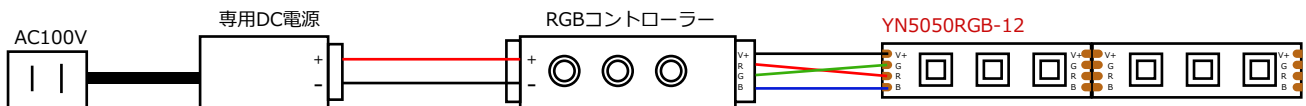

品番 : YN5050RGB-24

株式会社 ファインリンクス

※防滴仕様の器具です。一般屋外(屋側)でお使いください。
浴室など高温場所に使用すると絶縁不良などが生じる恐れがあります。

(Unit: mm)

【上面図】

【側面図】

【断面図】

◆基本システム構成

【接続例】

仕様	その他詳細
入力電圧 : DC24V 消費電力 : 14.4W / m 電流値 : 0.6A / m 波長 : R=>620-630nm / G=>520-530 / B => 455-465 LED数 : 60chip (≒17mmピッチ) / m 保護等級 : IP68準拠 カットポイント100mm 5m1ロール仕様 <small>※その他詳しい仕様は直接お問い合わせください。</small>	名称 : FLEXIA 【対応調光器】 リモコン式調光器 : FL-T3600RF 【対応信号増幅器】 RGB信号増幅機 : FL-RGBAP30A 【対応DMXデコーダー】 DMX to RGBデコーダー : FL-T853-6A