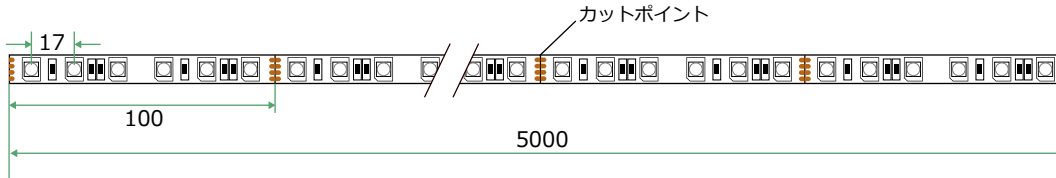

品番 : YN5050RGB-24

株式会社 ファインリンクス

※防滴仕様の器具です。一般屋外(屋側)でお使いください。
浴室など高温場所に使用すると絶縁不良などが生じる恐れがあります。

(Unit: mm)

【上面図】

【側面図】

【断面図】

◆基本システム構成

【接続例】

仕様	その他詳細
入力電圧 : DC24V 消費電力 : 14.4W / m 電流値 : 0.6A / m 波長 : R=>620-630nm / G=>520-530 / B => 455-465 LED数 : 60chip (≒17mmピッチ) / m 保護等級 : IP68準拠 カットポイント100mm 5m1ロール仕様 <small>※その他詳しい仕様は直接お問い合わせください。</small>	名称 : FLEXIA 【対応調光器】 リモコン式調光器 : FL-T3600RF 【対応信号増幅器】 RGB信号増幅機 : FL-RGBAP30A 【対応DMXデコーダー】 DMX to RGBデコーダー : FL-T853-6A