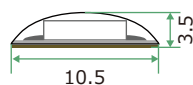

【品番表】

品番	発光色
YN5050CW-60-24	昼白色
YN5050WW-60-24	電球色

◆基本システム構成

【接続例】

仕様

入力電圧 : DC24V
消費電力 : 14.4W / m
電流値 : 0.6A / m
全光束 : 950lm ~ 1080lm / m
LED数 : 60chip (≒17mmピッチ) / m
保護等級 : IP68準拠
カットポイント100mm 5m1ロール仕様

※その他詳しい仕様は直接お問い合わせください。