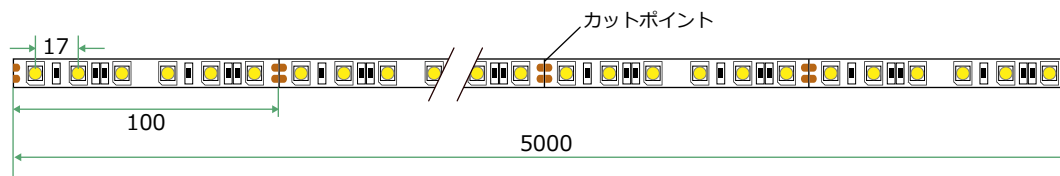

品番 : YN5050XX-60-24

※品番のXXは下記の【品番表】を参照ください。

株式会社 ファインリンクス

※防滴仕様の器具です。一般屋外(屋側)でお使いください。
浴室など高温場所に使用すると絶縁不良などが生じる恐れがあります。

(Unit: mm)

【上面図】

【側面図】

【断面図】

【品番表】

品番	発光色
YN5050CW-60-24	昼白色
YN5050WW-60-24	電球色

◆基本システム構成

【接続例】

仕様

入力電圧 : DC24V
消費電力 : 14.4W / m
電流値 : 0.6A / m
全光束 : 950lm ~ 1080lm / m
LED数 : 60chip (≒17mmピッチ) / m
保護等級 : IP68準拠
カットポイント100mm 5m1ロール仕様

※その他詳しい仕様は直接お問い合わせください。