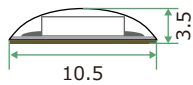

【品番表】

品番	発光色	色温度
YN5050CW75	昼白色	7500K
YN5050CW60	昼白色	6000K
YN5050NW40	温白色	4000K
YN5050WW30	電球色	3000K
YN5050WW28	電球色	2800K
YN5050WW25	電球色	2500K

◆基本システム構成

【接続例】

仕様

入力電圧 : DC12V
消費電力 : 14.4W / m
電流値 : 1.2A / m
全光束 : 950lm ~ 1080lm
LED数 : 60chip (≒17mmピッチ) / m
保護等級 : IP68準拠
カットポイント50mm 5m1口ール仕様