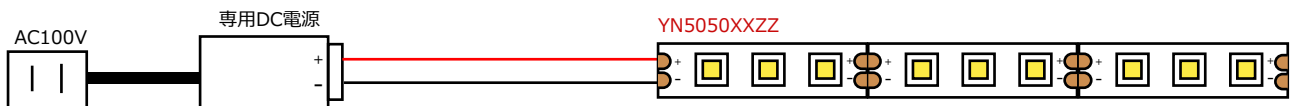

品番：YN5050XXZZ

※品番のXXとZZは下記の【品番表】を参照ください。

株式会社 ファインリンクス

※防滴仕様の器具です。一般屋外(屋側)でお使いください。
浴室など高温場所に使用すると絶縁不良などが生じる恐れがあります。

(Unit: mm)

【上面図】

【側面図】

【断面図】

【品番表】

品番	発光色	色温度
YN5050CW75	昼白色	7500K
YN5050CW60	昼白色	6000K
YN5050NW40	温白色	4000K
YN5050WW30	電球色	3000K
YN5050WW28	電球色	2800K
YN5050WW25	電球色	2500K

◆基本システム構成

【接続例】

仕様

入力電圧 : DC12V
消費電力 : 14.4W / m
電流値 : 1.2A / m
全光束 : 950lm ~ 1080lm
LED数 : 60chip (≒17mmピッチ) / m
保護等級 : IP68準拠
カットポイント50mm 5m1口ール仕様