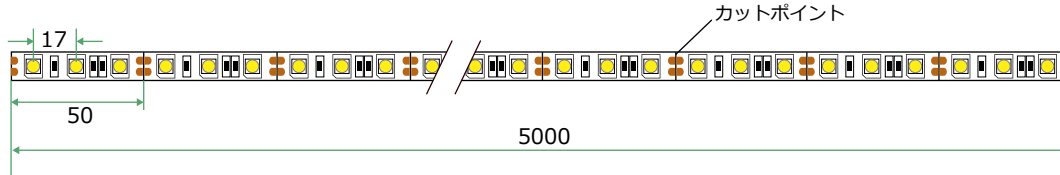

品番：YN5050XXZZ

※品番のXXとZZは下記の【品番表】を参照ください。

株式会社 ファインリンクス

※防滴仕様の器具です。一般屋外(屋側)でお使いください。
浴室など高温場所に使用すると絶縁不良などが生じる恐れがあります。

(Unit: mm)

【上面図】

【側面図】

【断面図】

【品番表】

品番	発光色	色温度
YN5050CW75	昼白色	7500K
YN5050CW60	昼白色	6000K
YN5050NW40	温白色	4000K
YN5050WW30	電球色	3000K
YN5050WW28	電球色	2800K
YN5050WW25	電球色	2500K

◆基本システム構成

【接続例】

仕様

入力電圧 : DC12V
消費電力 : 14.4W / m
電流値 : 1.2A / m
全光束 : 950lm ~ 1080lm
LED数 : 60chip (≒17mmピッチ) / m
保護等級 : IP68準拠
カットポイント50mm 5m1口ール仕様